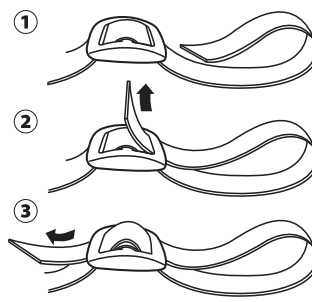

ショルダーベルト×1

■ 安全上の注意

必ずお読みください

⚠ 注意 人が障害を負ったり物的損害の発生が想定される内容です。

- 対応サイズ内であっても、フレームやハンドル等のサイズによってはご使用できない場合があります。
- シンチバンド、ショルダーベルトはしっかりと固定してください。車体の落下・転倒の原因となるおそれがあります。
- 車体の一部が露出した状態での輪行は周囲のお客様へのご迷惑（油や泥汚れの付着等）となりますので、輪行の際は本製品に自転車を完全に収納してください。また、公共交通機関によって自転車の持ち込みのルールが異なりますので、事前に各公共交通機関へお問合せ下さい。
- 本製品は自転車本体を衝撃から保護するものではありません。輪行中はフロントフォークやディレーラーの変形にご注意ください。市販のエンド金具を使用することをお勧めします。
- シンチバンドの過度な締め付けはおやめください。スポークなどが変形するおそれがあります。
- 濡れたまま使用しないでください。色移りや車体の錆の原因となるおそれがあります。
- ご使用の際は各自転車の取扱説明書を十分にご確認ください。
- 野外での駐輪カバーとしてのご使用はおやめください。本製品の劣化を早めるおそれがあります。
- 本製品の改造や分解などは絶対にしないでください。本来の性能を発揮できないおそれがあります。
- 正しいお手入れ方法、保管方法を守ってください。誤ったお手入れや保管方法を行うと、本来の性能を発揮できないおそれがあります。

■ 使用方法

※車輪を外す際は、自転車本体に付属の取扱説明書を参照してください。

①前後輪を自転車から外します。

②外した車輪をシンチバンドで自転車のフレームにしっかりと固定します。その際、ハンドルは横方向に向け、サドルを低くすることで、よりコンパクトに収納ができます。

シンチバンドの通し方

※車体のサイズによってはシンチバンドの取り付け位置が多少変化する場合があります。

③ショルダーベルトの一端をヘッドチューブ付近に取り付け、反対側をボトムブラケット付近に取り付けます。その際、前後のバランスを配慮して取り付けてください。自転車の荷重は全てこのショルダーベルトにかかりますので、フレームとしっかり接続されていることを確認してください。

ショルダーベルトの通し方

※車体のサイズによってはショルダーストラップの取り付け位置が多少変化する場合があります。

- ④下図のように自転車の上から本体をかぶせ、本体下部のドロークコードを引き、裾を絞ります。余ったドロークコードをポケットに収納して完成です。

■ お手入れ方法

間違ったお手入れ方法や保管方法は本製品の寿命を縮めます。使用後や保管時は以下の点を参考にしてください。

- 使用後は、泥汚れなどを水洗いし、陰干しして乾燥後に収納してください。汚れたまま、あるいは濡れたまま長時間放置するとカビが発生する可能性があります、また生地も劣化しやすくなります。
- ドライクリーニングや洗濯機による洗濯はしないでください。生地を傷めるおそれがあります。