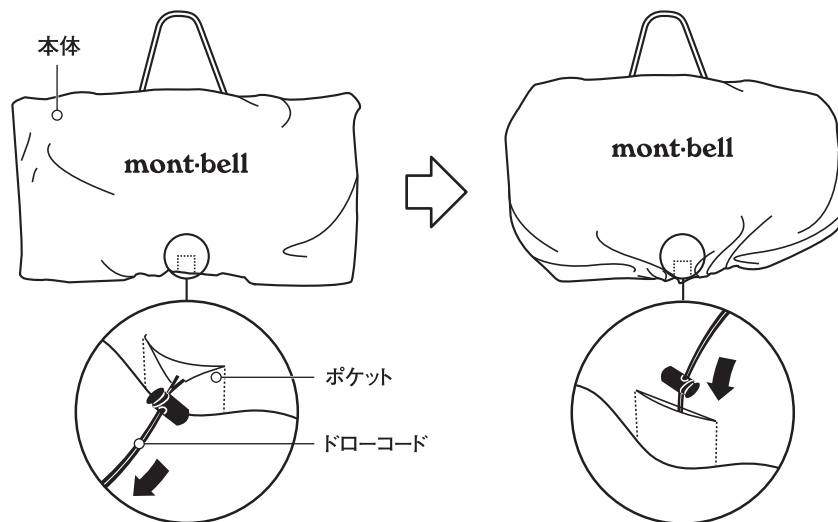

ショルダーベルト×1

■ 安全上の注意

必ずお読みください

⚠ 注意 人が障害を負ったり物的損害の発生が想定される内容です。

- 対応サイズ内であっても、フレームやハンドル等のサイズによってはご使用できない場合があります。
- シンチバンド、ショルダーベルトはしっかりと固定してください。車体の落下・転倒の原因となるおそれがあります。
- 車体の一部が露出した状態での輪行は周囲のお客様へのご迷惑（油や泥汚れの付着等）となりますので、輪行の際は本製品に自転車を完全に収納してください。また、公共交通機関によって自転車の持ち込みのルールが異なりますので、事前に各公共交通機関へお問合せ下さい。
- 本製品は自転車本体を衝撃から保護するものではありません。輪行中はフロントフォークやディレーラーの変形にご注意ください。市販のエンド金具を使用することをお勧めします。
- シンチバンドの過度な締め付けはおやめください。スポークなどが変形するおそれがあります。
- 濡れたまま使用しないでください。色移りや車体の錆の原因となるおそれがあります。
- ご使用の際は各自転車の取扱説明書を十分にご確認ください。
- 野外での駐輪カバーとしてのご使用はおやめください。本製品の劣化を早めるおそれがあります。
- 本製品の改造や分解などは絶対にしないでください。本来の性能を発揮できないおそれがあります。
- 正しいお手入れ方法、保管方法を守ってください。誤ったお手入れや保管方法を行うと、本来の性能を発揮できないおそれがあります。

■ 使用方法

※車輪を外す際は、自転車本体に付属の取扱説明書を参照してください。

①前後輪を自転車から外します。

②外した車輪をシンチバンドで自転車のフレームにしっかりと固定します。その際、ハンドルは横方向に向け、サドルを低くすることで、よりコンパクトに収納ができます。

シンチバンドの通し方

※車体のサイズによってはシンチバンドの取り付け位置が多少変化する場合があります。

③ショルダーベルトの一端をヘッドチューブ付近に取り付け、反対側をボトムブラケット付近に取り付けます。その際、前後のバランスを配慮して取り付けてください。自転車の荷重は全てこのショルダーベルトにかかりますので、フレームとしっかり接続されていることを確認してください。

ショルダーベルトの通し方

※車体のサイズによってはショルダーストラップの取り付け位置が多少変化する場合があります。

- ④下図のように自転車の上から本体をかぶせ、本体下部のドロークコードを引き、裾を絞ります。余ったドロークコードをポケットに収納して完成です。

■ お手入れ方法

間違ったお手入れ方法や保管方法は本製品の寿命を縮めます。使用後や保管時は以下の点を参考にしてください。

- 使用後は、泥汚れなどを水洗いし、陰干しして乾燥後に収納してください。汚れたまま、あるいは濡れたまま長時間放置するとカビが発生する可能性があります、また生地も劣化しやすくなります。
- ドライクリーニングや洗濯機による洗濯はしないでください。生地を傷めるおそれがあります。