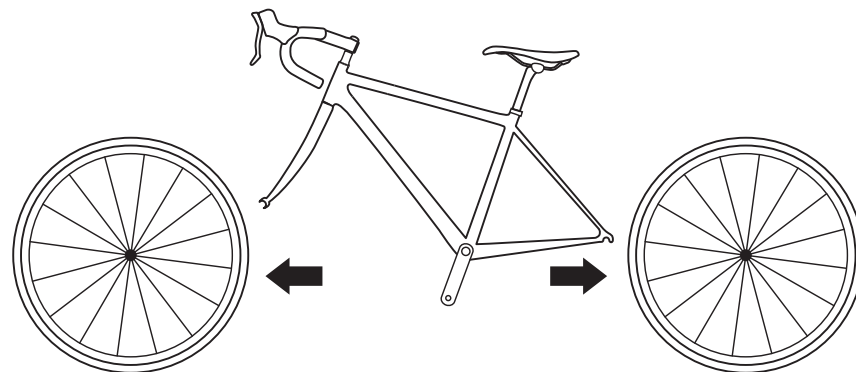

■ 特長

本製品は公共交通機関での移動や持ち込みに最適な輪行バッグです。バッグを自転車に被せ、裾を絞るだけの簡単操作で自転車を収納できます。ロードバイクからマウンテンバイクまで幅広いサイズの自転車の輪行に対応します。

■ 各部の名称

カバー

収納袋

(カバーと一体化しています)

ドロコード/ポケット

シンチバンド×3

ショルダーベルト×1

■ 安全上の注意

必ずお読みください

⚠ 注意 人が障害を負ったり物的損害の発生が想定される内容です。

- 対応サイズ内であっても、フレームやハンドル等のサイズによってはご使用できない場合があります。
- シンチバンド、ショルダーベルトはしっかりと固定してください。車体の落下・転倒の原因となるおそれがあります。
- 車体の一部が露出した状態での輪行は周囲のお客様へのご迷惑（油や泥汚れの付着等）となりますので、輪行の際は本製品に自転車を完全に収納してください。また、公共交通機関によって自転車の持ち込みのルールが異なりますので、事前に各公共交通機関へお問合せ下さい。
- 本製品は自転車本体を衝撃から保護するものではありません。輪行中はフロントフォークやディレーラーの変形にご注意ください。市販のエンド金具を使用することをお勧めします。
- シンチバンドの過度な締め付けはおやめください。スポークなどが変形するおそれがあります。
- 濡れたまま使用しないでください。色移りや車体の錆の原因となるおそれがあります。
- ご使用の際は各自転車の取扱説明書を十分にご確認ください。
- 野外での駐輪カバーとしてのご使用はおやめください。本製品の劣化を早めるおそれがあります。
- 本製品の改造や分解などは絶対にしないでください。本来の性能を発揮できないおそれがあります。
- 正しいお手入れ方法、保管方法を守ってください。誤ったお手入れや保管方法を行うと、本来の性能を発揮できないおそれがあります。

■ 使用方法

※車輪を外す際は、自転車本体に付属の取扱説明書を参照してください。

①前後輪を自転車から外します。

②外した車輪をシンチバンドで自転車のフレームにしっかりと固定します。その際、ハンドルは横方向に向け、サドルを低くすることで、よりコンパクトに収納ができます。

シンチバンドの通し方

※車体のサイズによってはシンチバンドの取り付け位置が多少変化する場合があります。

③ショルダーベルトの一端をヘッドチューブ付近に取り付け、反対側をボトムブラケット付近に取り付けます。その際、前後のバランスを配慮して取り付けてください。自転車の荷重は全てこのショルダーベルトにかかりますので、フレームとしっかり接続されていることを確認してください。