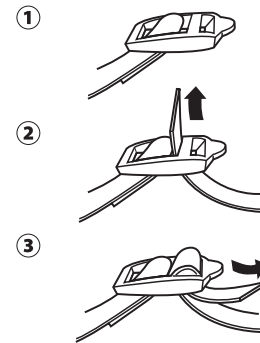

■ 使用方法

※車輪を外す際は、自転車本体に付属の取扱説明書を参照してください。

①前後輪を自転車から外します。

②外した車輪をシンチバンドで自転車のフレームにしっかりと固定します。その際、ハンドルは横方向に向け、サドルを低くすることで、よりコンパクトに収納ができます。

シンチバンドの通し方

※車体のサイズによってはシンチバンドの取り付け位置が多少変化する場合があります。

③ショルダーベルトの一端をヘッドチューブ付近に取り付け、反対側をボトムブラケット付近に取り付けます。その際、前後のバランスを配慮して取り付けてください。自転車の荷重は全てこのショルダーベルトにかかりますので、フレームとしっかり接続されていることを確認してください。

ショルダーベルトの通し方

※車体のサイズによってはショルダーストラップの取り付け位置が多少変化する場合があります。

- ④下図のように自転車の上から本体をかぶせ、本体下部のドロークコードを引き、裾を絞ります。余ったドロークコードをポケットに収納して完成です。

■ お手入れ方法

間違ったお手入れ方法や保管方法は本製品の寿命を縮めます。使用後や保管時は以下の点を参考にしてください。

- 使用後は、泥汚れなどを水洗いし、陰干しして乾燥後に収納してください。汚れたまま、あるいは濡れたまま長時間放置するとカビが発生する可能性があります、また生地も劣化しやすくなります。
- ドライクリーニングや洗濯機による洗濯はしないでください。生地を傷めるおそれがあります。