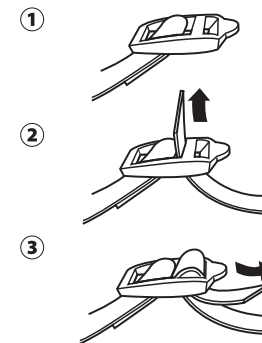

■ 使用方法

※車輪を外す際は、自転車本体に付属の取扱説明書を参照してください。

- ①前輪を自転車から外します。

- ②外した車輪をシンチバンドで自転車のフレームにしっかりと固定します。その際、ハンドルは横方向に向け、サドルを低くすることで、よりコンパクトに収納ができます。

シンチバンドの通し方

※車体のサイズによってはシンチバンド等の取り付け位置が多少変化する場合があります。

- ③ショルダーベルトの一端を自転車本体のヘッドチューブ付近に取り付け、反対側をシートチューブ付近に取り付けます。その際、前後のバランスを配慮して取り付けてください。自転車の荷重は全てこのショルダーベルトにかかりますので、フレームとしっかり接続されていることを確認してください。

※車体のサイズによってはショルダーストラップの取り付け位置が多少変化する場合があります。

- ④下図のように自転車の上から本体をかぶせ、本体下部のドロコードを引き、裾を絞ります。余ったドロコードをポケットに収納して完成です。

■ お手入れ方法

間違っただけのお手入れ方法や保管方法は本製品の寿命を縮めます。使用後や保管時は以下の点を参考にしてください。

- 使用後は、泥汚れなどを水洗いし、陰干して乾燥後に収納してください。汚れたまま、あるいは濡れたまま長時間放置するとカビが発生する可能性があり、また生地も劣化しやすくなります。
- ドライクリーニングや洗濯機による洗濯はしないでください。生地を傷めるおそれがあります。