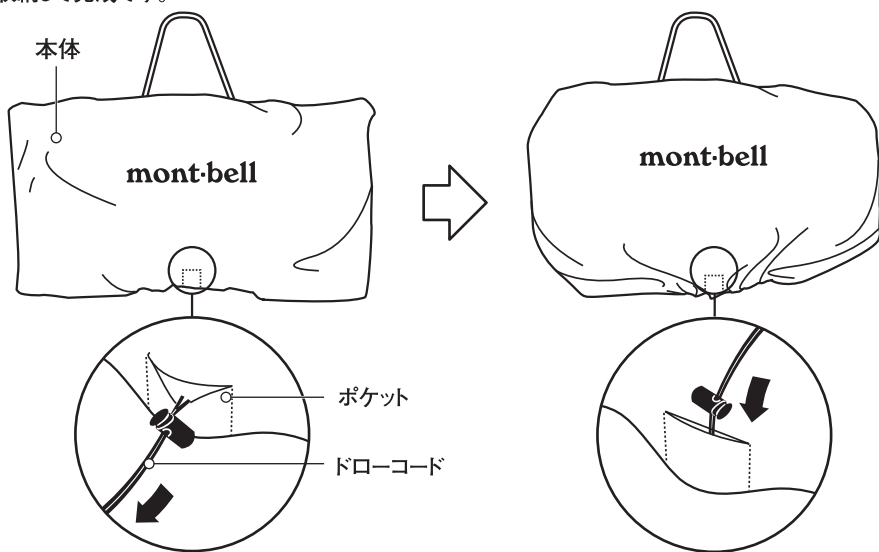

■ お手入れ方法

間違っただけのお手入れ方法や保管方法は本製品の寿命を縮めます。使用後や保管時は以下の点を参考にしてください。

- ○使用後は、泥汚れなどを水洗いし、陰干して乾燥後に収納してください。汚れたまま、あるいは濡れたまま長時間放置するとカビが発生する可能性があり、また生地も劣化しやすくなります。
- ○ドライクリーニングや洗濯機による洗濯はしないでください。生地を傷めるおそれがあります。

■ 保管方法

- ○本製品を長期間使用せずに保管する場合は、なるべくゆるくたたみ、風通しの良い乾燥した場所に保管してください。

■ アフターサービス

お買い求めいただきました本製品は万全を期して製造しておりますが、万一不備な点がございましたら、お買い求めいただいた販売店、もしくは下記の弊社窓口までご連絡ください。

製造上の欠陥による不具合の場合は無償で交換させていただきます。なお、修理、交換等の要否につきましては、弊社の裁量にて判断させていただきます。

なお、以下のような原因での破損、不良につきましては保証いたしませんのでご了承ください。

- ○本製品の誤った使用方法によるもの
- ○間違っただけのお手入れ、保管方法、経年変化による素材劣化
- ○乱暴な取り扱いによるもの
- ○その他、製造上の欠陥以外の原因によるもの

破損時は弊社にて診断をして、修理が可能な場合はご要望により有償にて修理させていただきます。

■ 仕様・サイズ

品番 : 1130425
品名 : コンパクト リンコウバッグ クイックキャリア M
主素材 : 40デニール・ナイロン・タフタ(アクリル・コーティング)
対応サイズ : ~700C、 ~26、27.5 インチ
(車輪) ※対応サイズ内であってもフレームやハンドル等のサイズや形状により入らない場合があります。

品番 : 1130426
品名 : コンパクト リンコウバッグ クイックキャリア L
主素材 : 40デニール・ナイロン・タフタ(アクリル・コーティング)
対応サイズ : ~700C、 ~26、27.5、29 インチ
(車輪) ※対応サイズ内であってもフレームやハンドル等のサイズや形状により入らない場合があります。

■ その他

本製品の仕様、デザインは予告なく変更されることがあります。また、重量などのスペックには誤差が生じる場合があります。