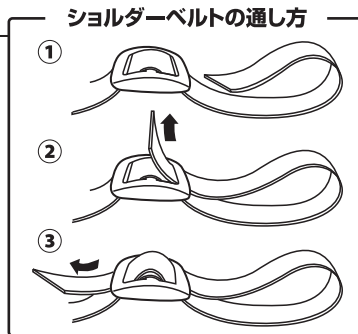

■ 使用方法

※車輪を外す際は、自転車本体に付属の取扱説明書を参照してください。

- ①前輪を自転車から外します。

- ②外した車輪をシンチバンドで自転車のフレームにしっかりと固定します。その際、ハンドルは横方向に向け、サドルを低くすることで、よりコンパクトに収納ができます。

シンチバンドの通し方

※車体のサイズによってはシンチバンド等の取り付け位置が多少変化する場合があります。

- ③ショルダーベルトの一端を自転車本体のヘッドチューブ付近に取り付け、反対側をシートチューブ付近に取り付けます。その際、前後のバランスを配慮して取り付けてください。自転車の荷重は全てこのショルダーベルトにかかりますので、フレームとしっかり接続されていることを確認してください。

※車体のサイズによってはショルダーストラップの取り付け位置が多少変化する場合があります。

- ④下図のように自転車の上から本体をかぶせ、本体下部のドロコードを引き、裾を絞ります。余ったドロコードをポケットに収納して完成です。

■ お手入れ方法

間違っただけのお手入れ方法や保管方法は本製品の寿命を縮めます。使用後や保管時は以下の点を参考にしてください。

- 使用後は、泥汚れなどを水洗いし、陰干して乾燥後に収納してください。汚れたまま、あるいは濡れたまま長時間放置するとカビが発生する可能性があり、また生地も劣化しやすくなります。
- ドライクリーニングや洗濯機による洗濯はしないでください。生地を傷めるおそれがあります。